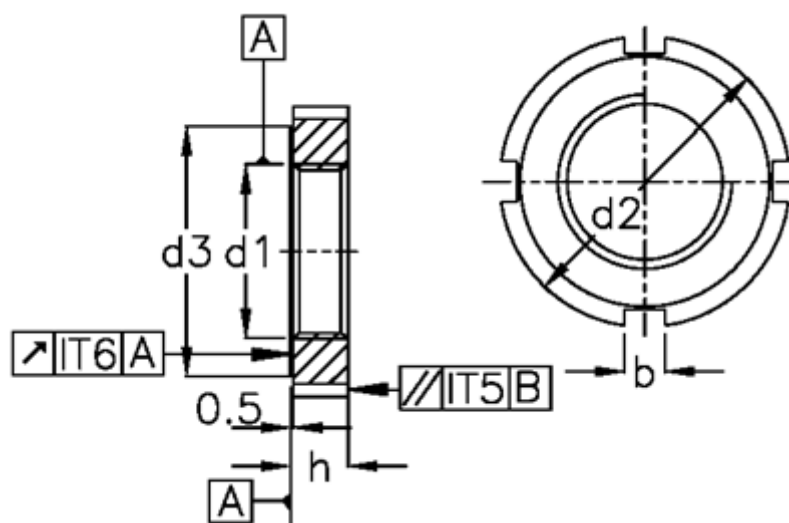

Varenummer: 20565558
Beskrivelse: E+G Hagemøtrik
DIN 1804-M20x1,5-W

Mål

b = 6
C = A34-36
d1 = M20x1,5
d2 = 36
d3 = 30
H = 8